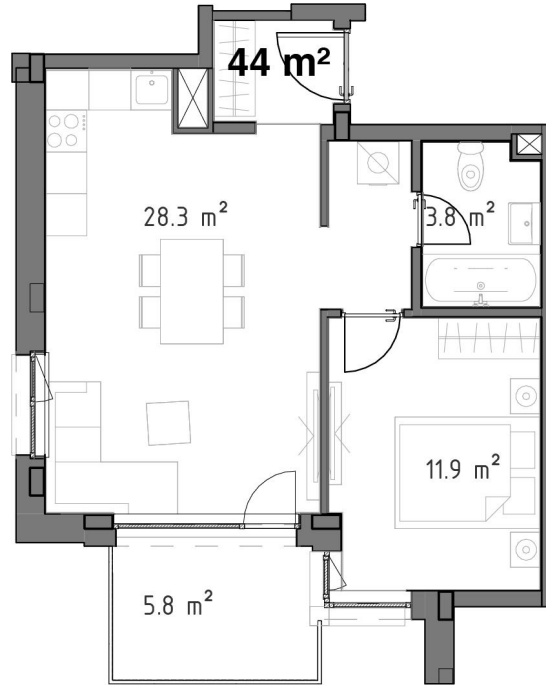

Māja Kupriču iela 3A | 6. stāvs | 2 istabas | 134 300 € | Premium apdare |
Dzīvojamā platība 44.00 m² |

Dzīvokļa #6-8 telpu eksplikācija

6-8-1	leejas halle, gaitenis, dzīvojamā istaba ar virtuves nišu	28.30 m ²
6-8-2	Vannas istaba ar WC	3.80 m ²
6-8-3	Guļamistaba	11.90 m ²
6-8-B	Balkons	5.80 m ²
Kopā		49.80 m ²