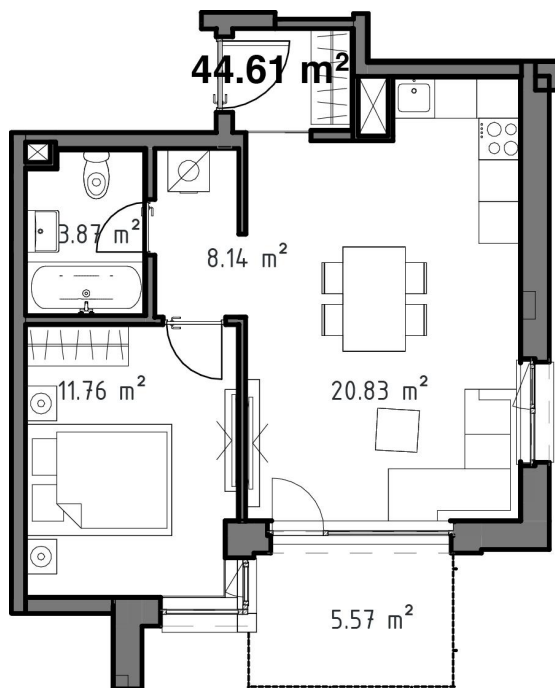

Māja Kupriču iela 3C | 6. stāvs | 2 istabas | 130 900 € | Premium apdare |
Dzīvojamā platība 44.61 m² |

Dzīvokļa #6-8 telpu eksplikācija

6-8-1	leejas halle, gaitenis	8.15 m ²
6-8-2	Dzīvojamā istaba ar virtuvi	20.83 m ²
6-8-3	Guļamistaba	11.76 m ²
6-8-4	WC	3.87 m ²
6-8-T	Balkons	5.57 m ²
Kopā		50.18 m ²